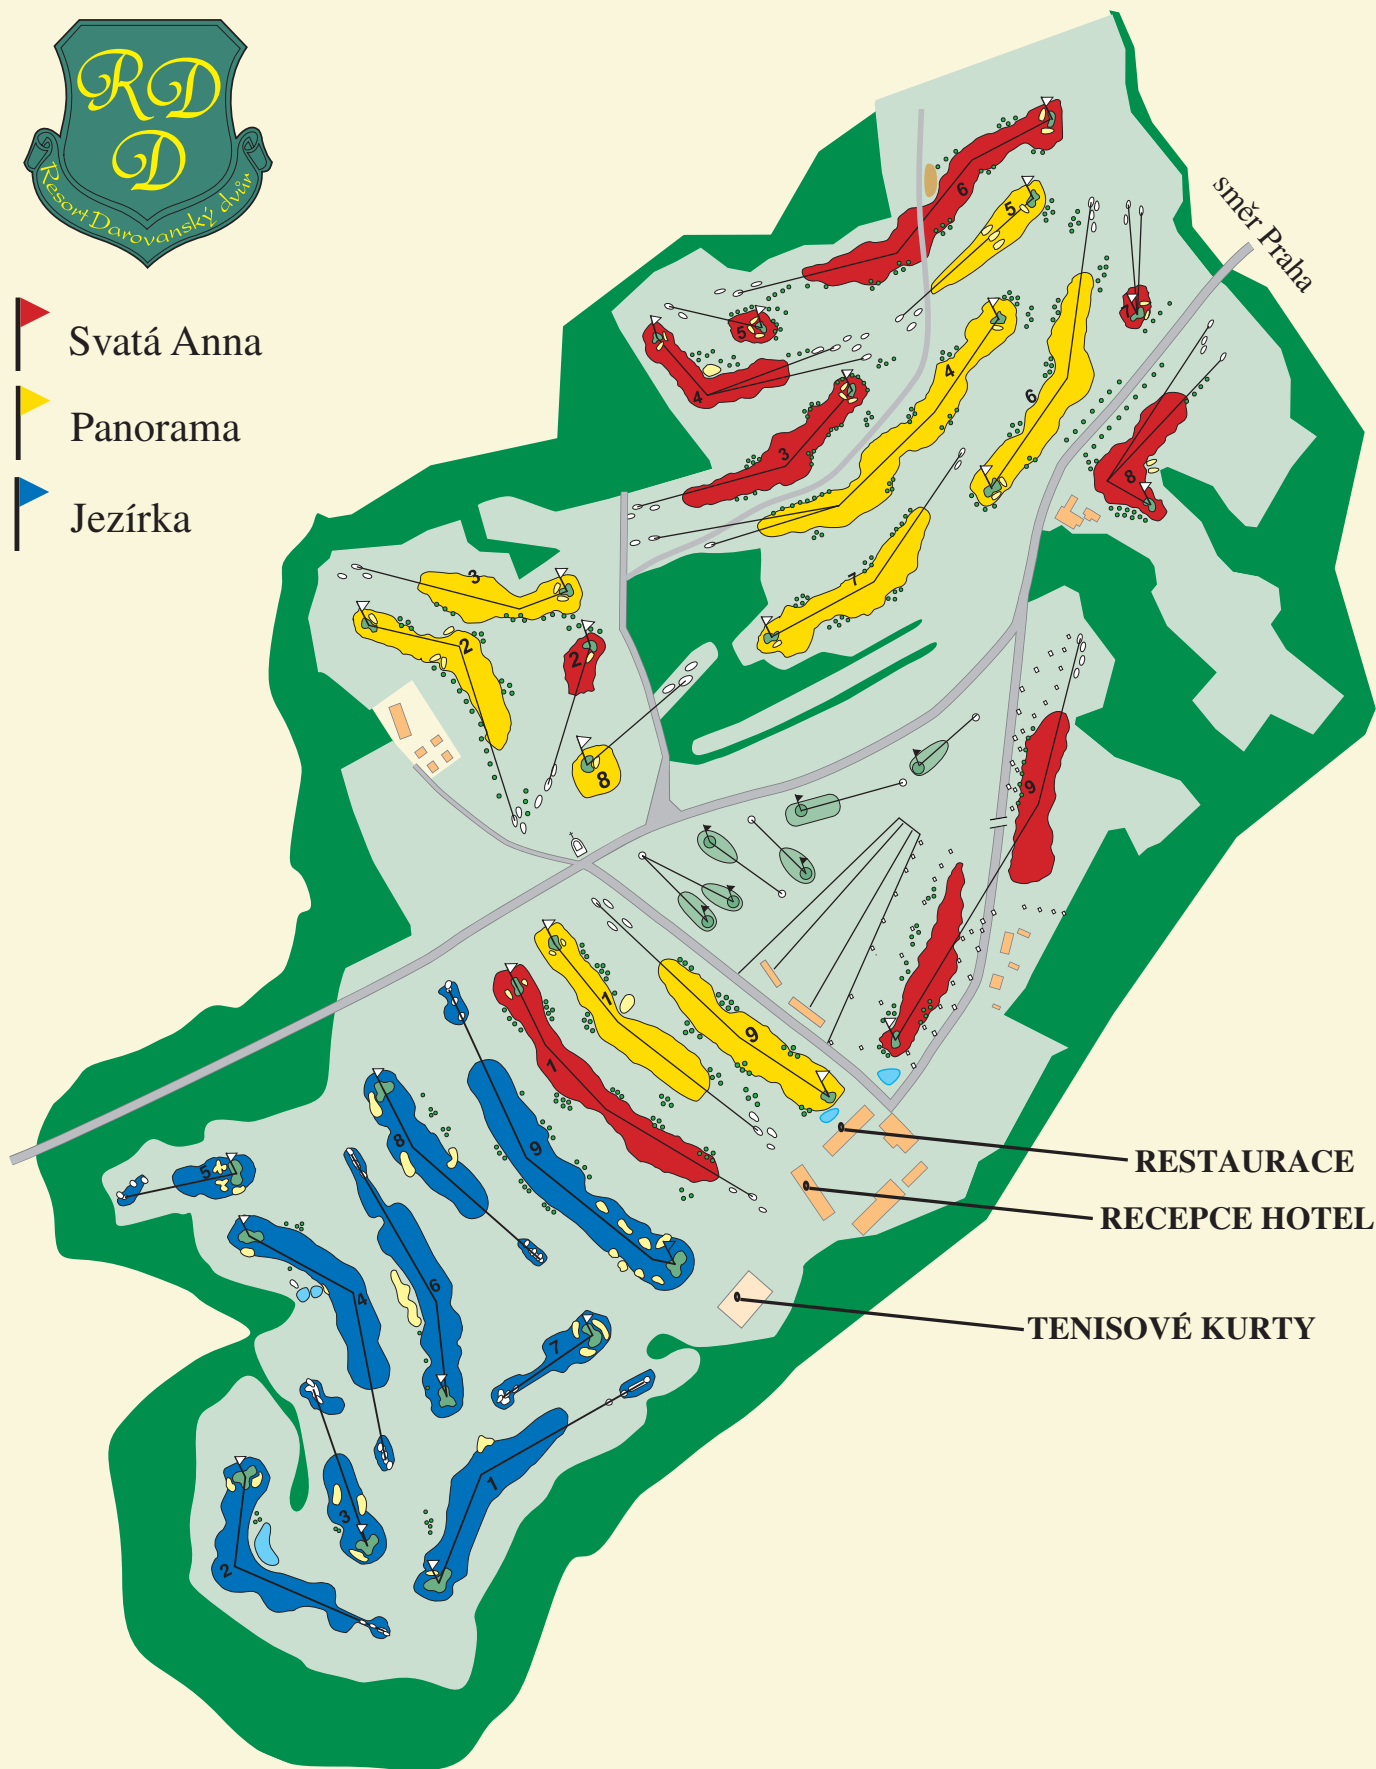

-  Svatá Anna
-  Panorama
-  Jezírka

Resort Darovanský dvůr

Darová 3, 338 24 Břasy

tel.: +420 371 791 035, fax: +420 371 793 025

hotel@darovanskydvur.cz, golf.hriste@darovanskydvur.cz,

www.darovanskydvur.cz